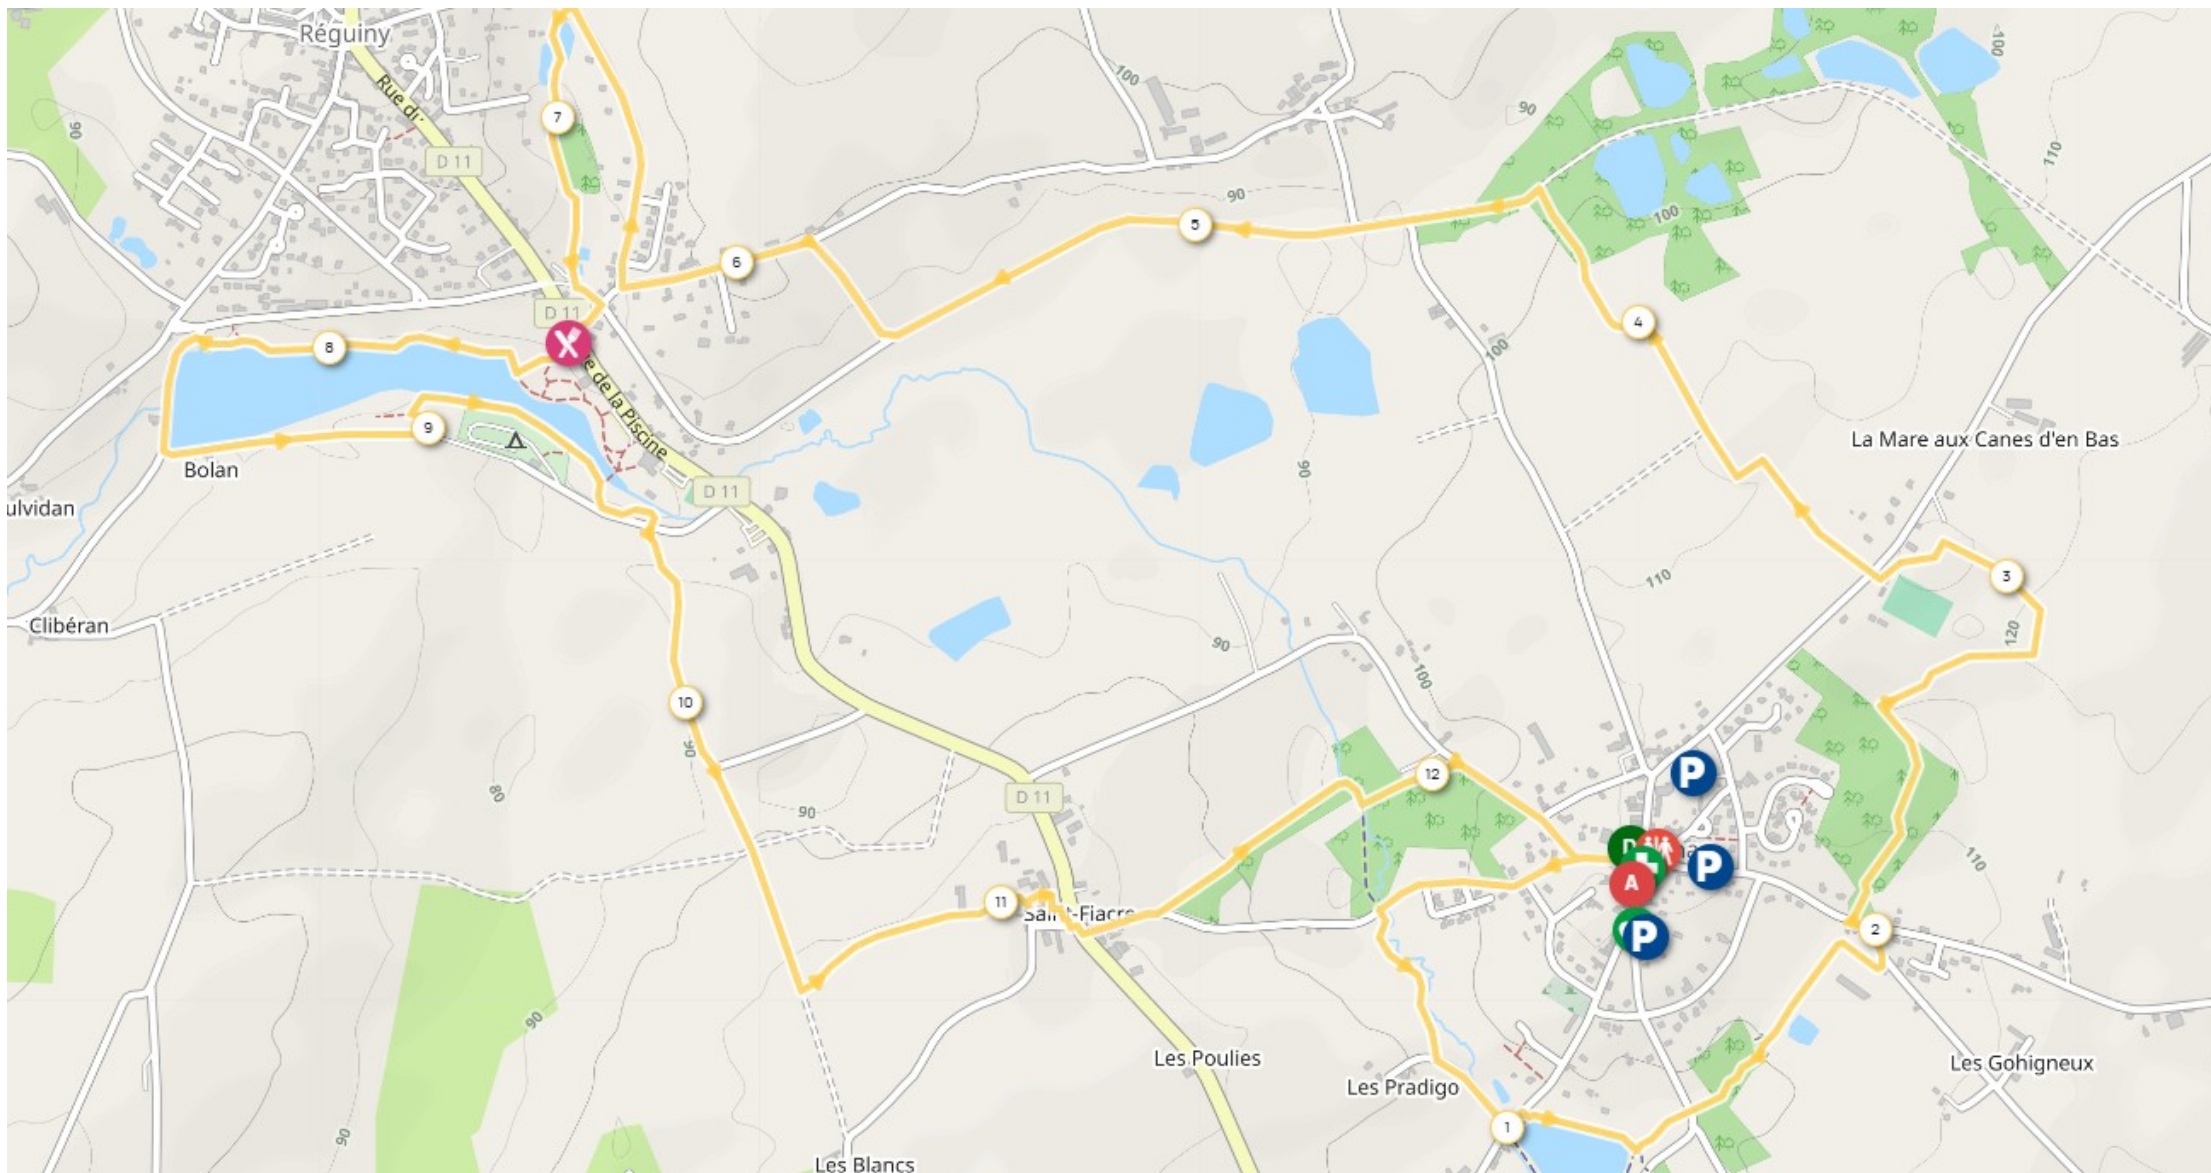

## Ensemble parcours pédestre Jean ROBIC – Samedi 20 juin 2026

Départ et arrivée : centre bourg de la commune de Radenac

Ravitaillement : parking Sanglots longs à Réguiny

**Circuit rouge** : 17 km – **circuit jaune** : 12 km – **circuit bleu** : 6 km

## *Parcours pédestre Jean ROBIC – Samedi 20 juin 2026*

*Départ et arrivée : centre bourg de la commune de Radenac*

*Ravitaillement : parking Sanglots longs à Réguiny*

*Circuit rouge : 17 km*

## Parcours pédestre Jean ROBIC – Samedi 20 juin 2026

Départ et arrivée : centre bourg de la commune de Radenac

Ravitaillement : parking Sanglots longs à Régigny

Circuit jaune : 12 km

## Parcours pédestre Jean ROBIC – Samedi 20 juin 2026

*Départ et arrivée : centre bourg de la commune de Radenac*

*Ravitaillement : parking Sanglots longs à Réguiny*

*Circuit bleu : 6 km*