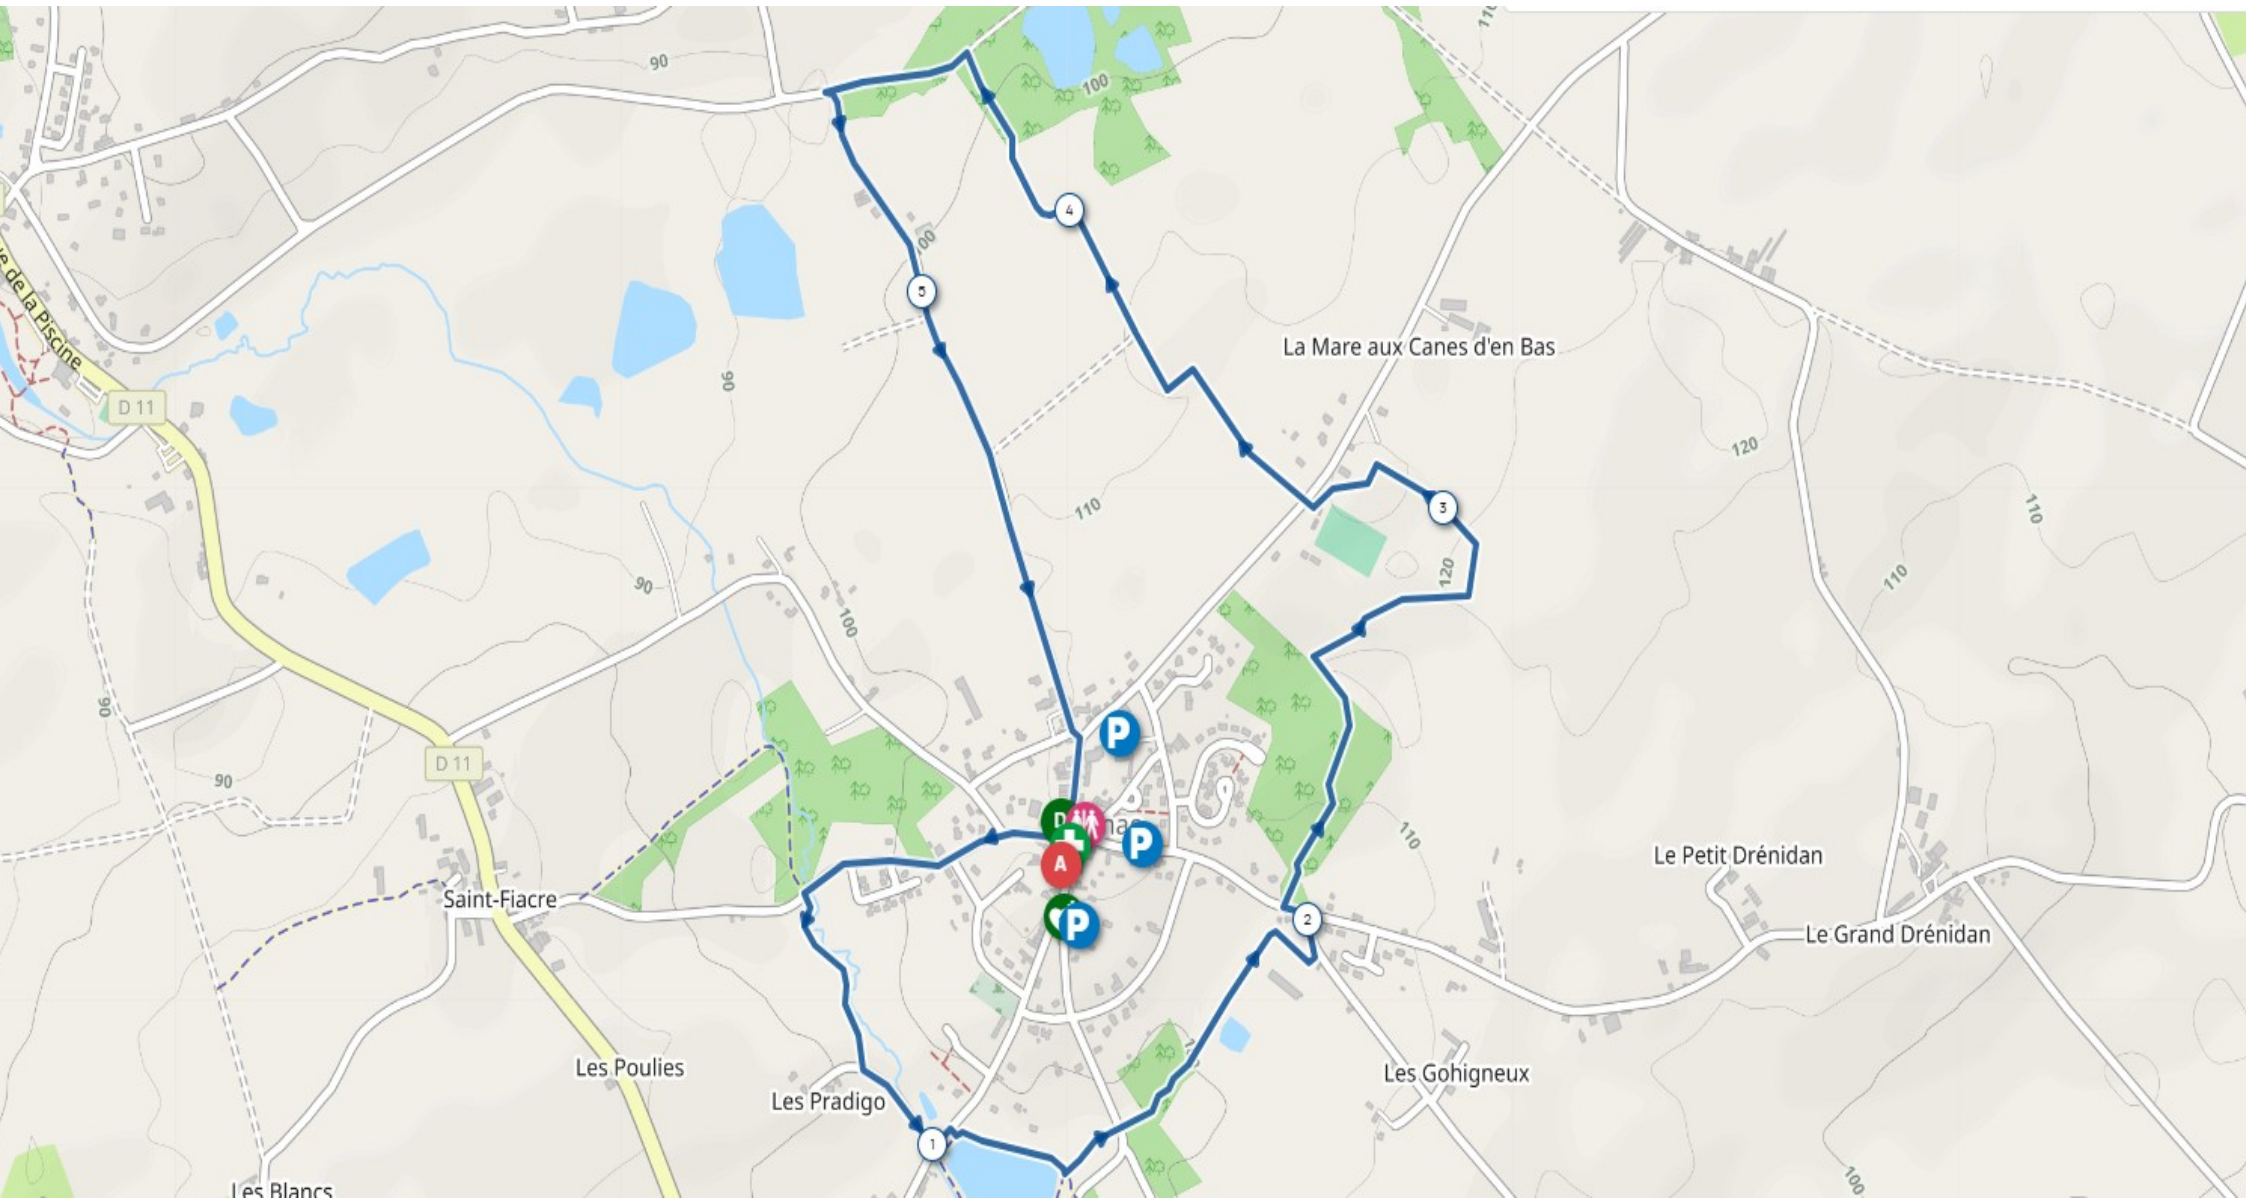

## Ensemble parcours pédestre Jean ROBIC – Samedi 20 juin 2026

Départ et arrivée : centre bourg de la commune de Radenac

Ravitaillement : parking Sanglots longs à Réguiny

**Circuit rouge** : 17 km – **circuit jaune** : 12 km – **circuit bleu** : 6 km

## *Parcours pédestre Jean ROBIC – Samedi 20 juin 2026*

*Départ et arrivée : centre bourg de la commune de Radenac*

*Ravitaillement : parking Sanglots longs à Réguiny*

*Circuit rouge : 17 km*

## Parcours pédestre Jean ROBIC – Samedi 20 juin 2026

Départ et arrivée : centre bourg de la commune de Radenac

Ravitaillement : parking Sanglots longs à Régigny

Circuit jaune : 12 km

## Parcours pédestre Jean ROBIC – Samedi 20 juin 2026

*Départ et arrivée : centre bourg de la commune de Radenac*

*Ravitaillement : parking Sanglots longs à Réguiny*

*Circuit bleu : 6 km*