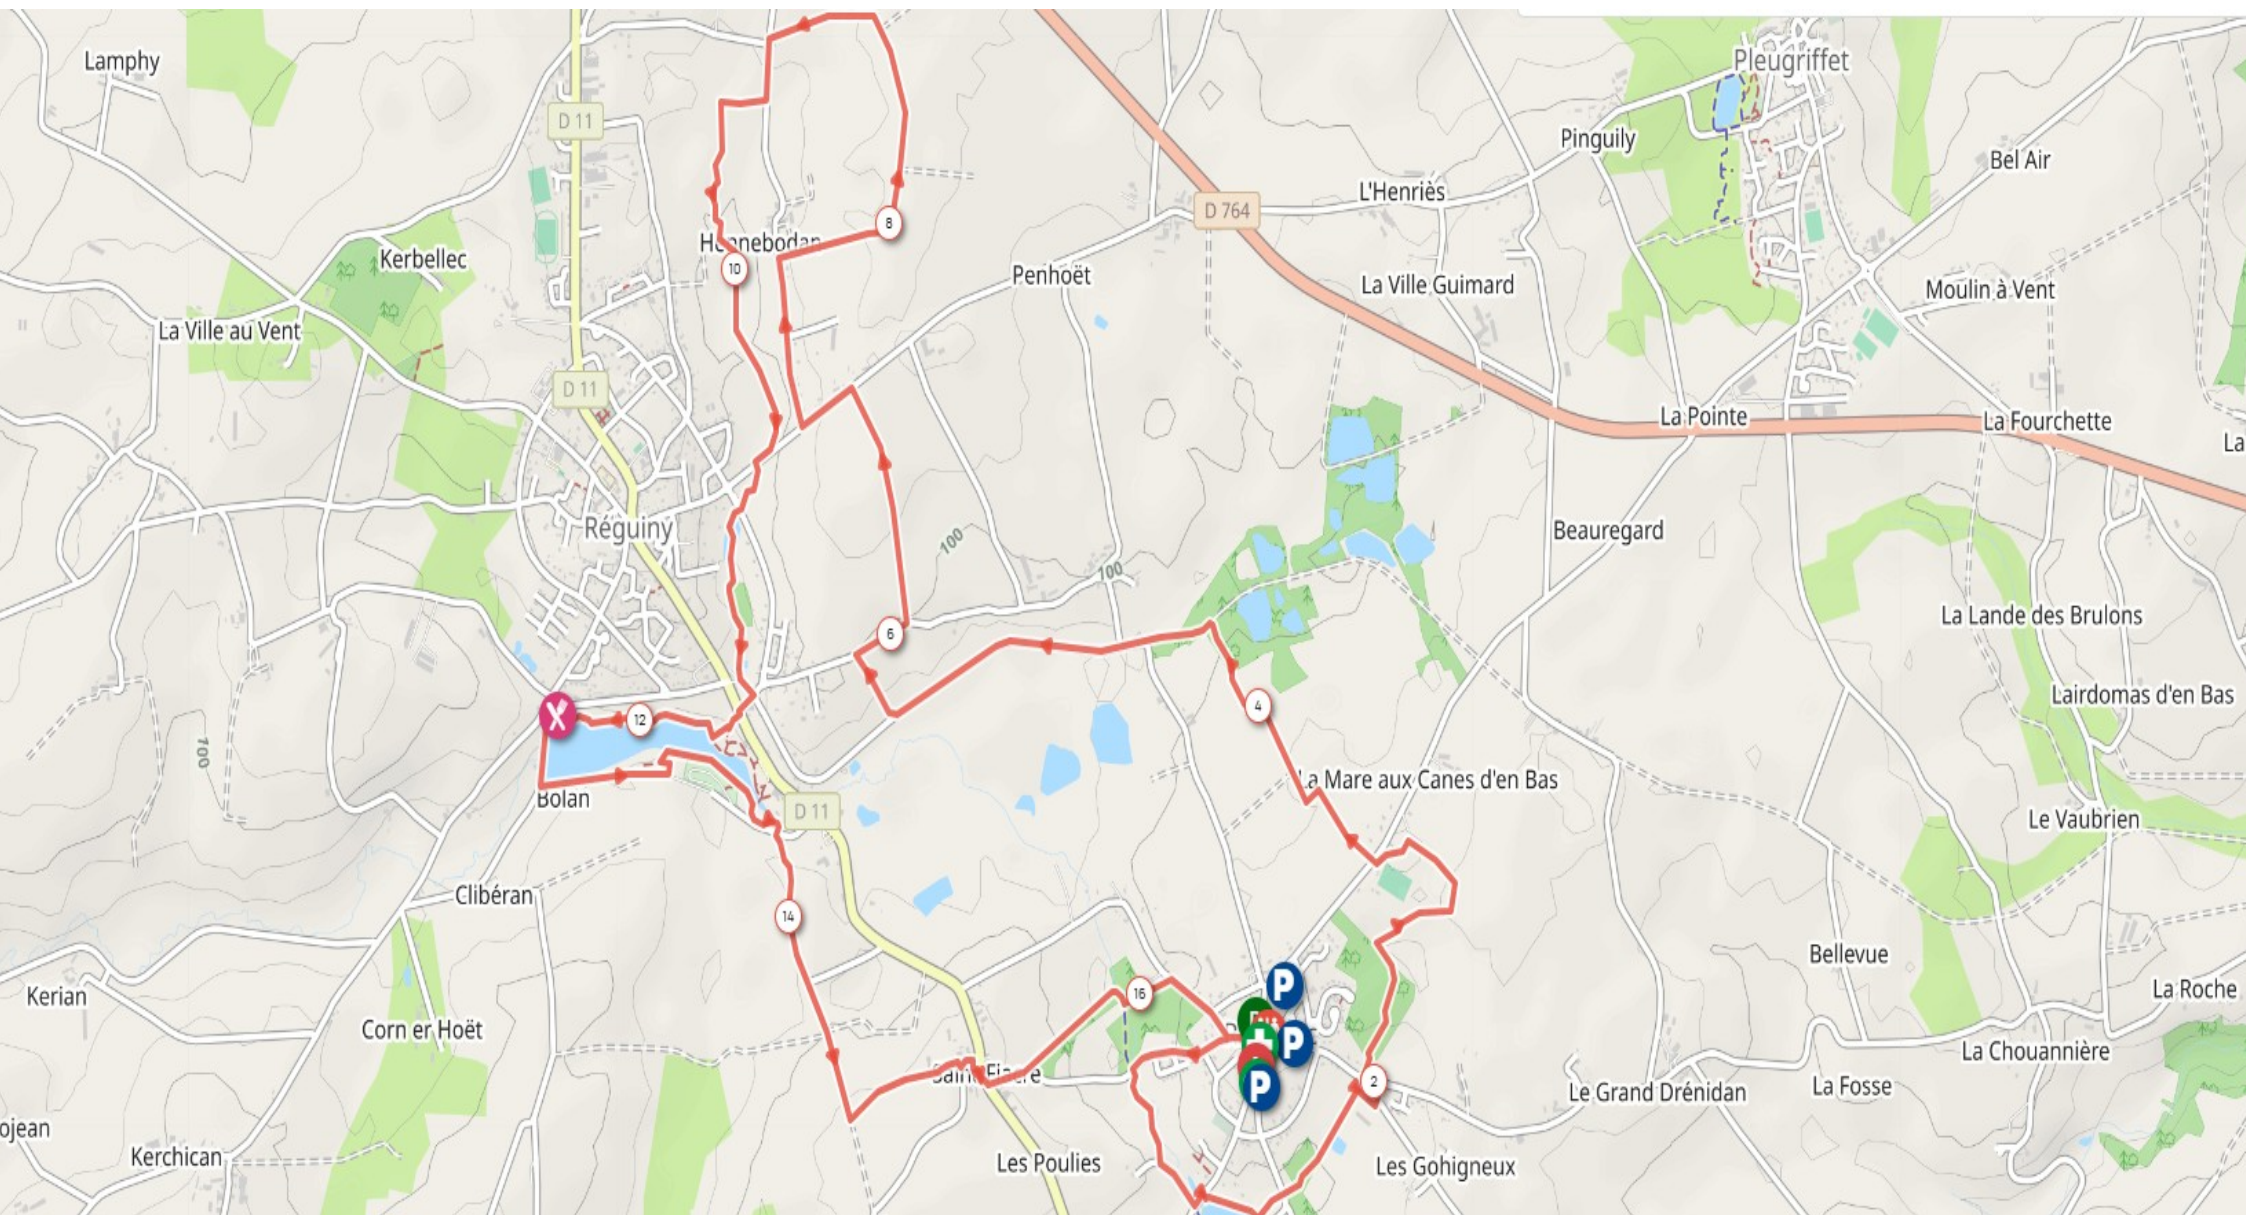

## Ensemble parcours pédestre Jean ROBIC – Samedi 20 juin 2026

Départ et arrivée : centre bourg de la commune de Radenac

Ravitaillement : parking Sanglots longs à Réguiny

**Circuit rouge** : 17 km – **circuit jaune** : 12 km – **circuit bleu** : 6 km

## *Parcours pédestre Jean ROBIC – Samedi 20 juin 2026*

*Départ et arrivée : centre bourg de la commune de Radenac*

*Ravitaillement : parking Sanglots longs à Réguiny*

*Circuit rouge : 17 km*

## Parcours pédestre Jean ROBIC – Samedi 20 juin 2026

Départ et arrivée : centre bourg de la commune de Radenac

Ravitaillement : parking Sanglots longs à Régigny

Circuit jaune : 12 km

## Parcours pédestre Jean ROBIC – Samedi 20 juin 2026

*Départ et arrivée : centre bourg de la commune de Radenac*

*Ravitaillement : parking Sanglots longs à Réguiny*

*Circuit bleu : 6 km*