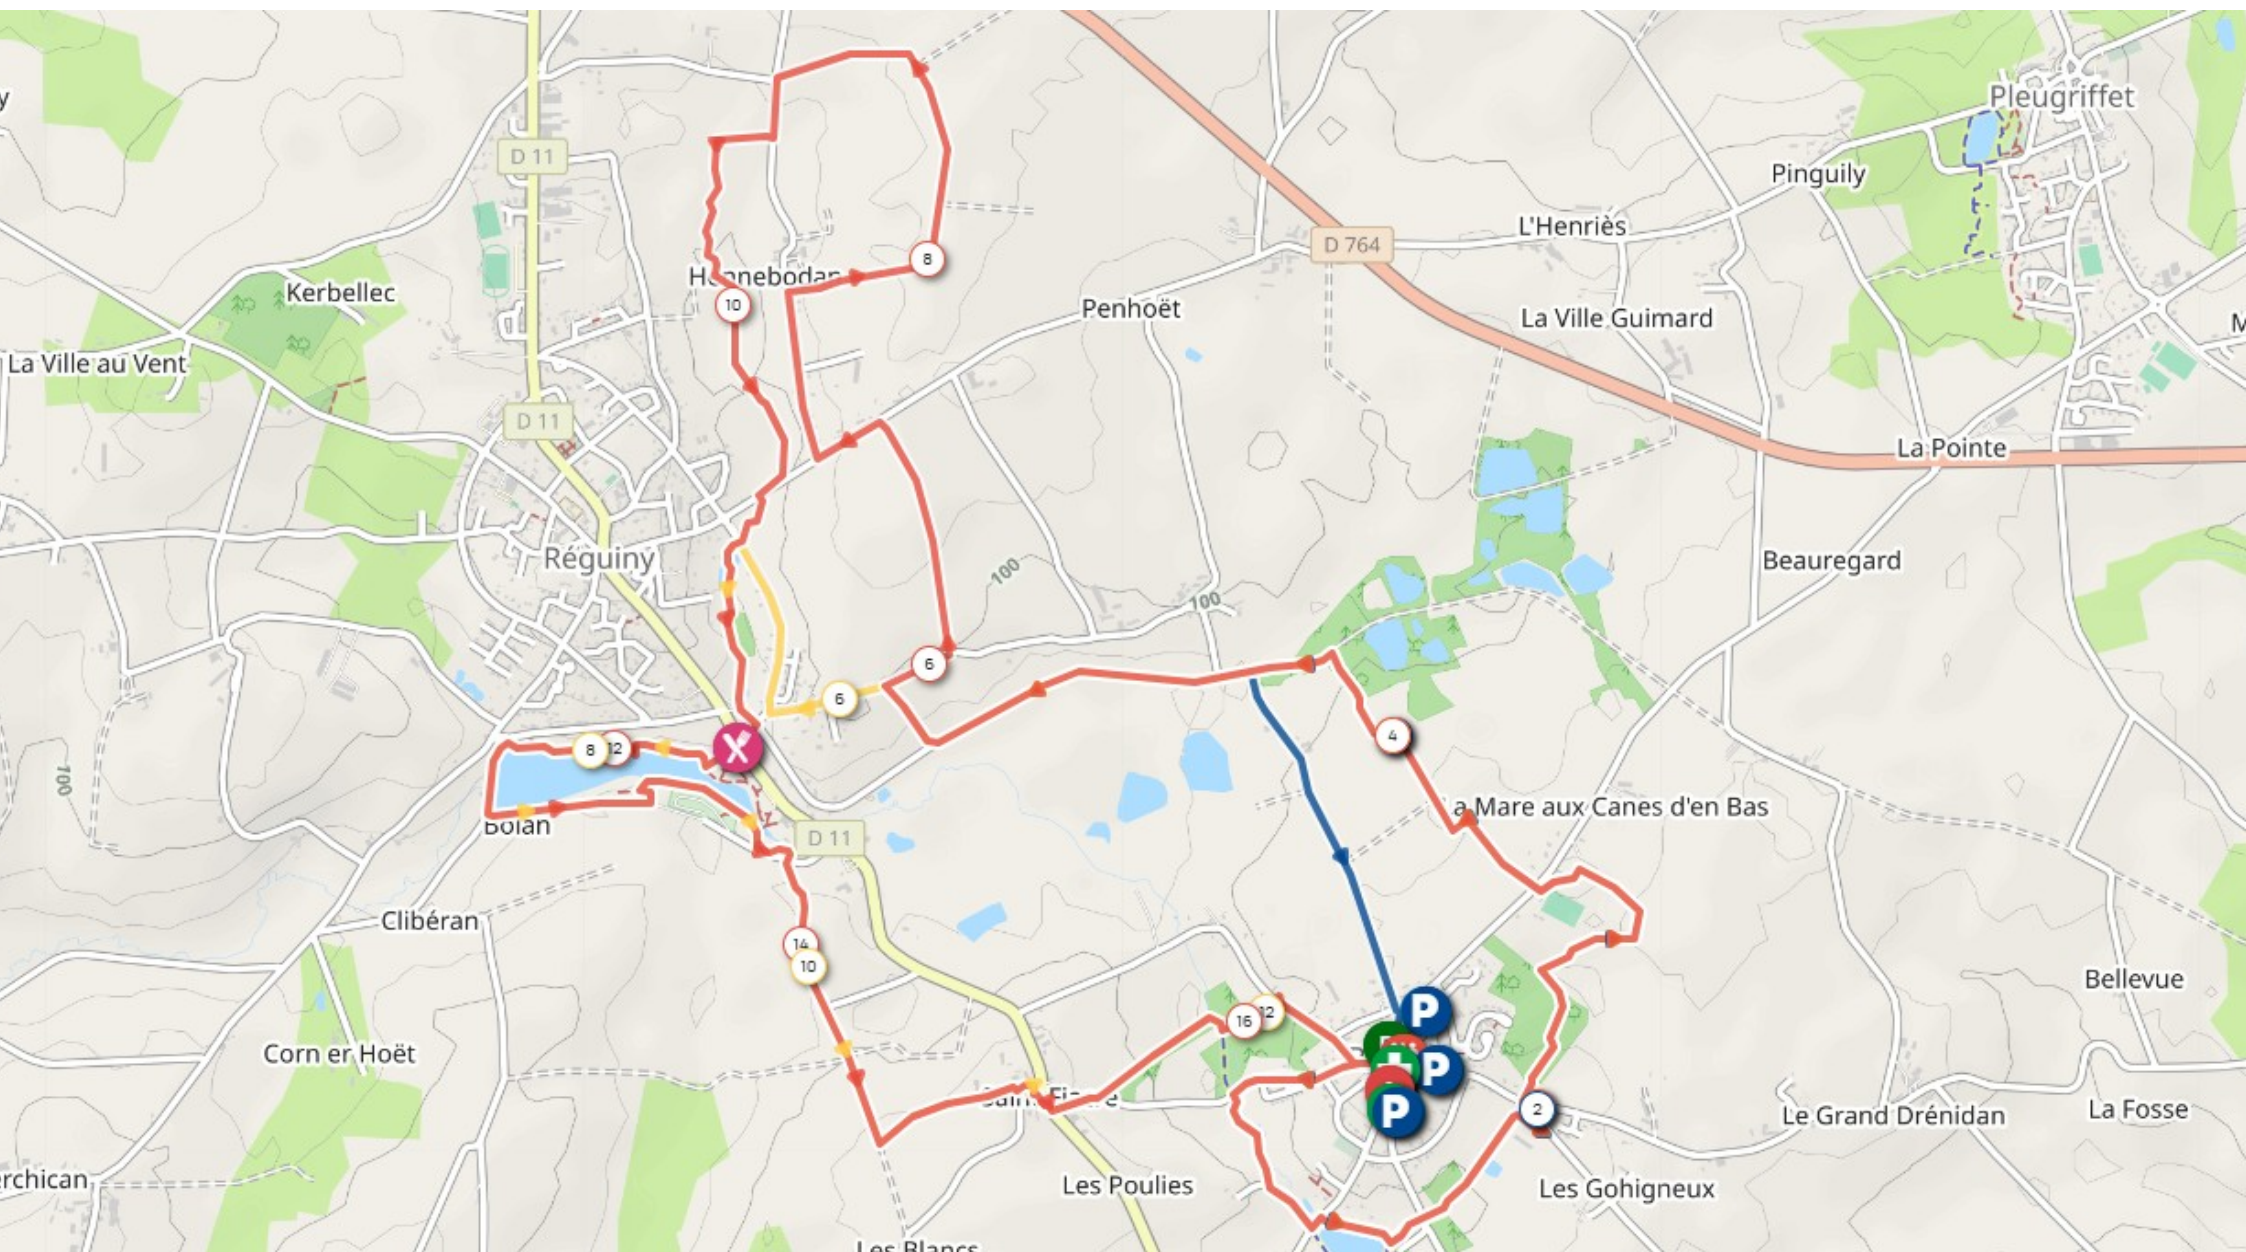

## Ensemble parcours pédestre Jean ROBIC – Samedi 20 juin 2026

Départ et arrivée : centre bourg de la commune de Radenac

Ravitaillement : parking Sanglots longs à Réguiny

**Circuit rouge** : 17 km – **circuit jaune** : 12 km – **circuit bleu** : 6 km

## *Parcours pédestre Jean ROBIC – Samedi 20 juin 2026*

*Départ et arrivée : centre bourg de la commune de Radenac*

*Ravitaillement : parking Sanglots longs à Réguiny*

*Circuit rouge : 17 km*

## Parcours pédestre Jean ROBIC – Samedi 20 juin 2026

Départ et arrivée : centre bourg de la commune de Radenac

Ravitaillement : parking Sanglots longs à Régigny

Circuit jaune : 12 km

## Parcours pédestre Jean ROBIC – Samedi 20 juin 2026

*Départ et arrivée : centre bourg de la commune de Radenac*

*Ravitaillement : parking Sanglots longs à Réguiny*

*Circuit bleu : 6 km*