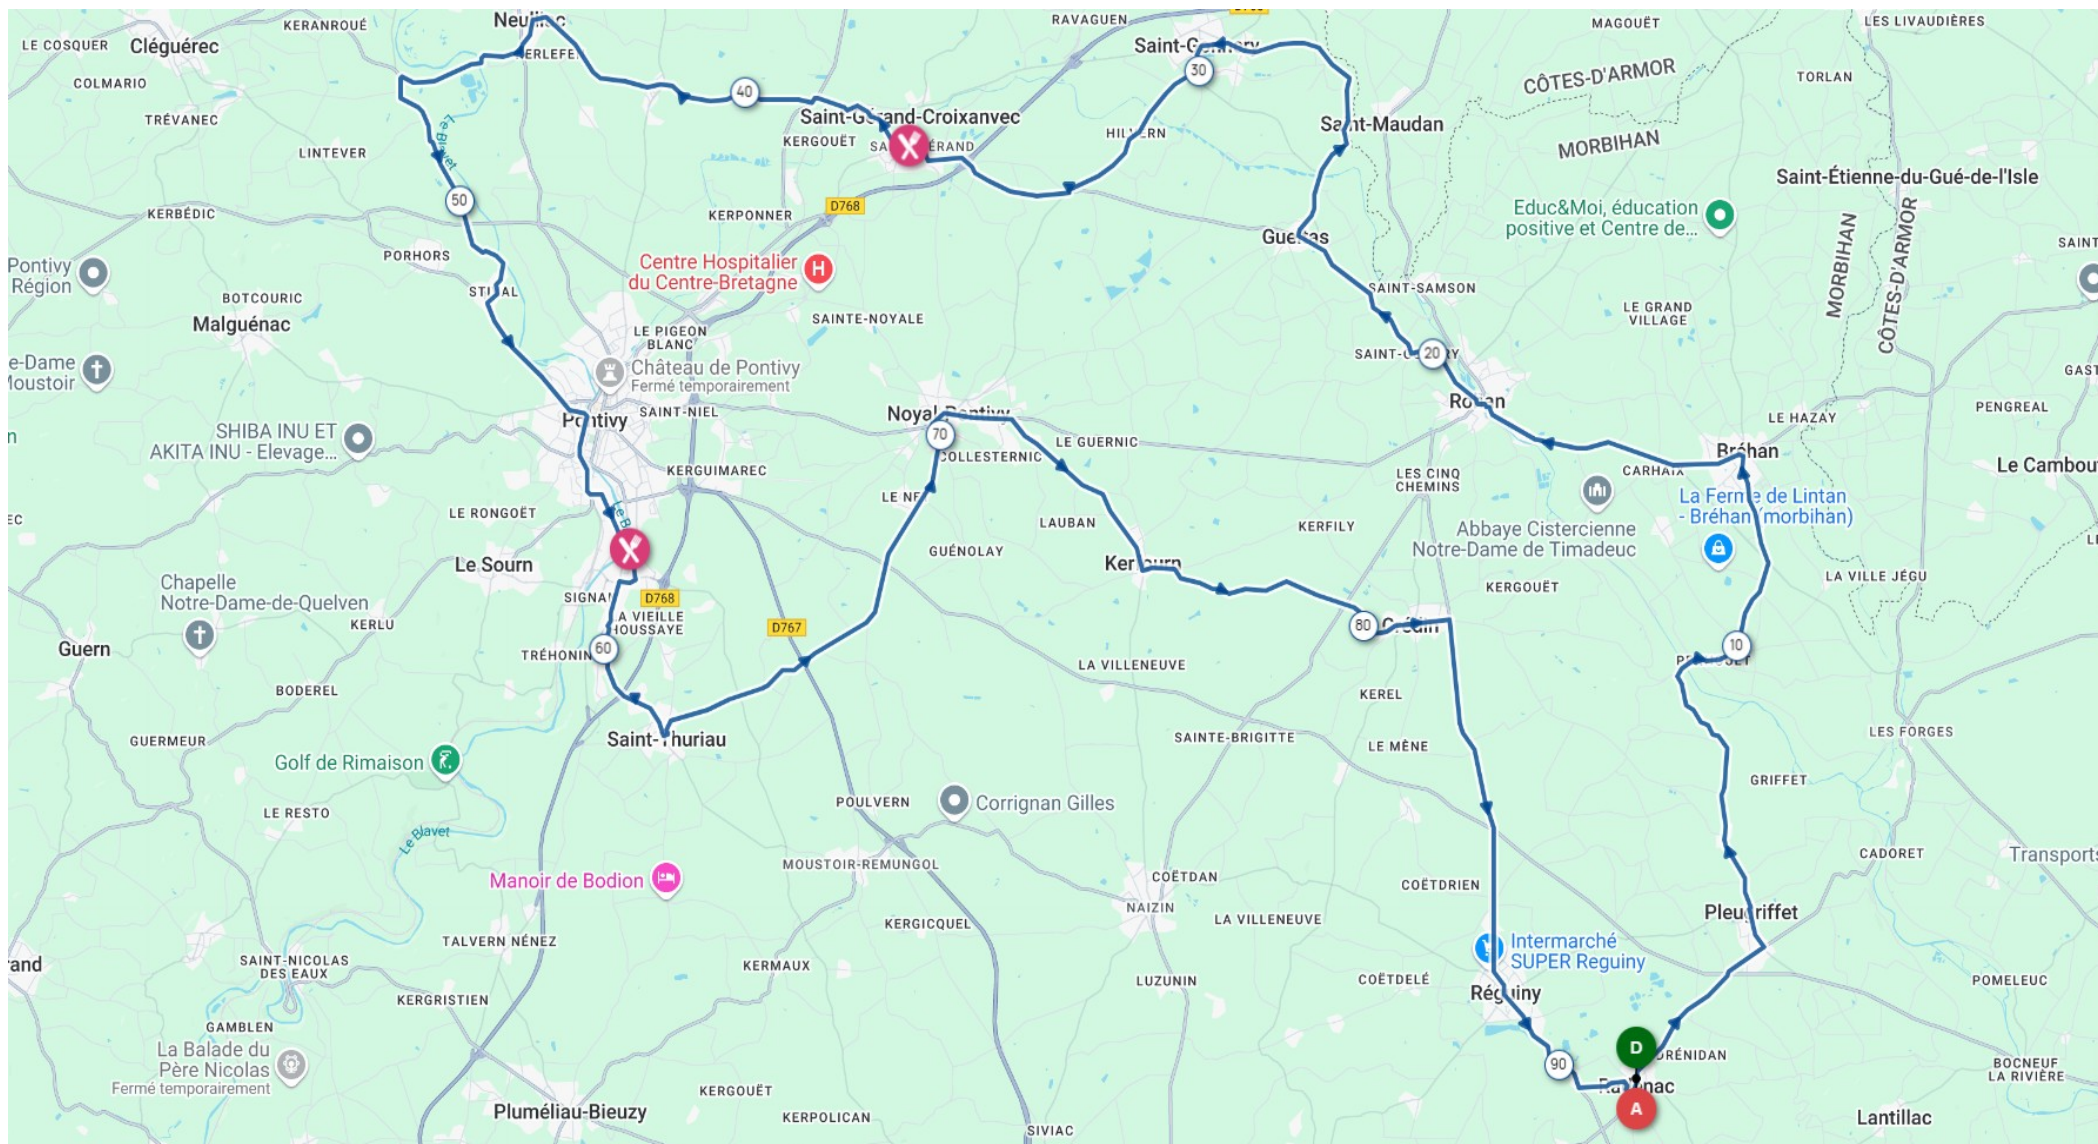

Carte des circuits cyclo Jean ROBIC du samedi 20 juin 2026

Départ et arrivée: centre bourg de la commune de Radenac

Ravitaillement: commune de Saint Gerand et Pontivy

circuit rouge: 120 km – **circuit bleu:** 90 km – **circuit vert:** 65 km

Cyclo Jean ROBIC – Samedi 20 juin 2026

Départ et arrivée : Centre bourg de la commune de Radenac

Circuit 120 km - <https://www.openrunner.com/route-details/21453175>

Ravitaillement : Salle omnisports à Saint Gérard – PontivyBike à Pontivy

Circuit Jean ROBIC – Samedi 20 juin 2026

Départ et arrivée : Centre bourg de la commune de Radenac
Circuit 90 km - <https://www.openrunner.com/route-details/20578320>
Ravitaillement : Salle omnisports de la commune de Saint Gerand

Cyclo Jean ROBIC – Samedi 20 juin 2026

Départ et arrivée : Centre bourg de la commune de Radenac

Circuit 65 km - <https://www.openrunner.com/route-details/20586343>

Ravitaillement : Salle omnisports de la commune de Saint Gérard