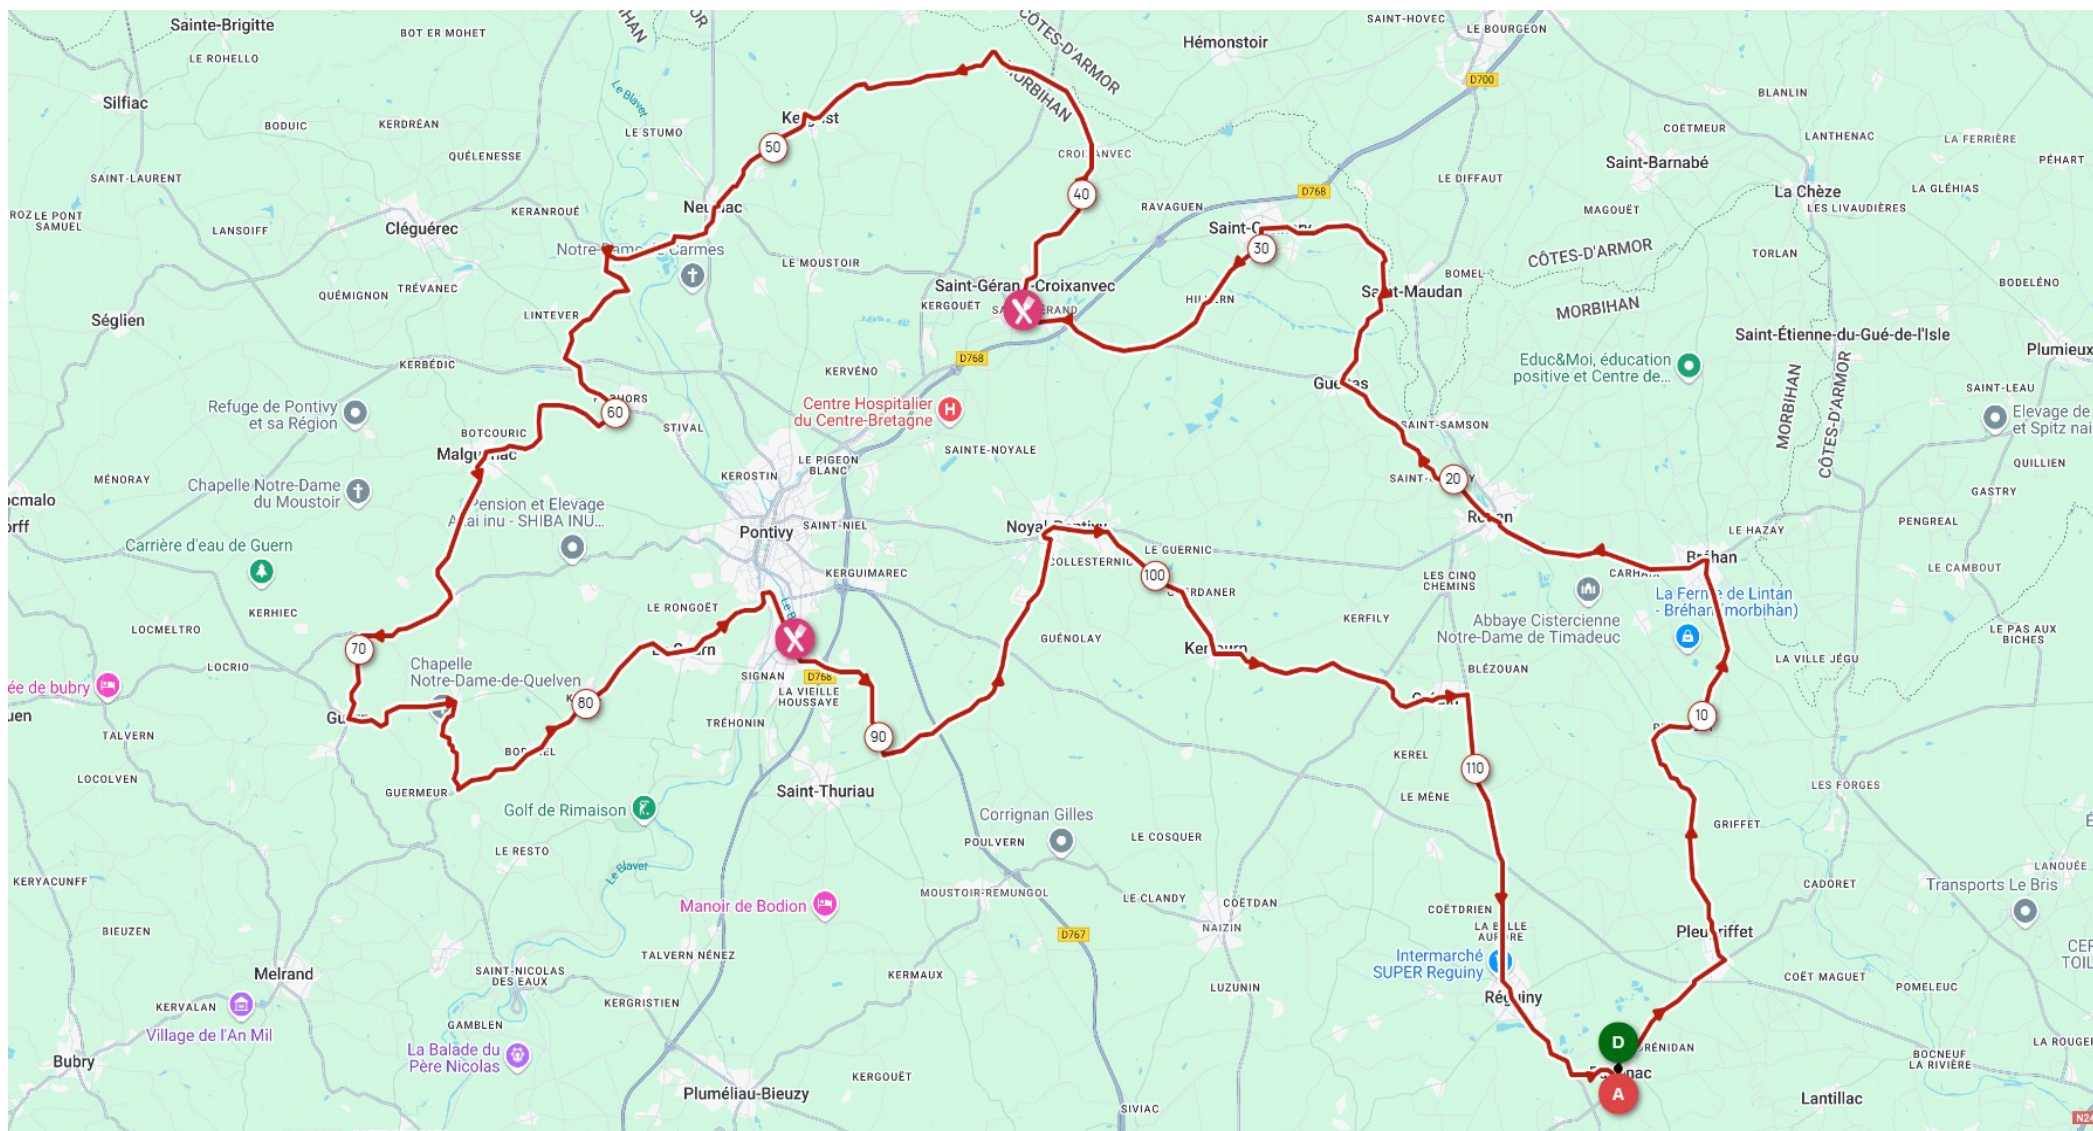

Carte des circuits cyclo Jean ROBIC du samedi 20 juin 2026

Départ et arrivée: centre bourg de la commune de Radenac

Ravitaillement: commune de Saint Gerand et Pontivy

circuit rouge: 120 km – **circuit bleu:** 90 km – **circuit vert:** 65 km

Cyclo Jean ROBIC – Samedi 20 juin 2026

Départ et arrivée : Centre bourg de la commune de Radenac

Circuit 120 km - <https://www.openrunner.com/route-details/21453175>

Ravitaillement : Salle omnisports à Saint Gérard – PontivyBike à Pontivy

Circuit Jean ROBIC – Samedi 20 juin 2026

Départ et arrivée : Centre bourg de la commune de Radenac
Circuit 90 km - <https://www.openrunner.com/route-details/20578320>
Ravitaillement : Salle omnisports de la commune de Saint Gerand

Cyclo Jean ROBIC – Samedi 20 juin 2026

Départ et arrivée : Centre bourg de la commune de Radenac
Distance 22 km – Fléchage permanent Office du tourisme de Pontivy