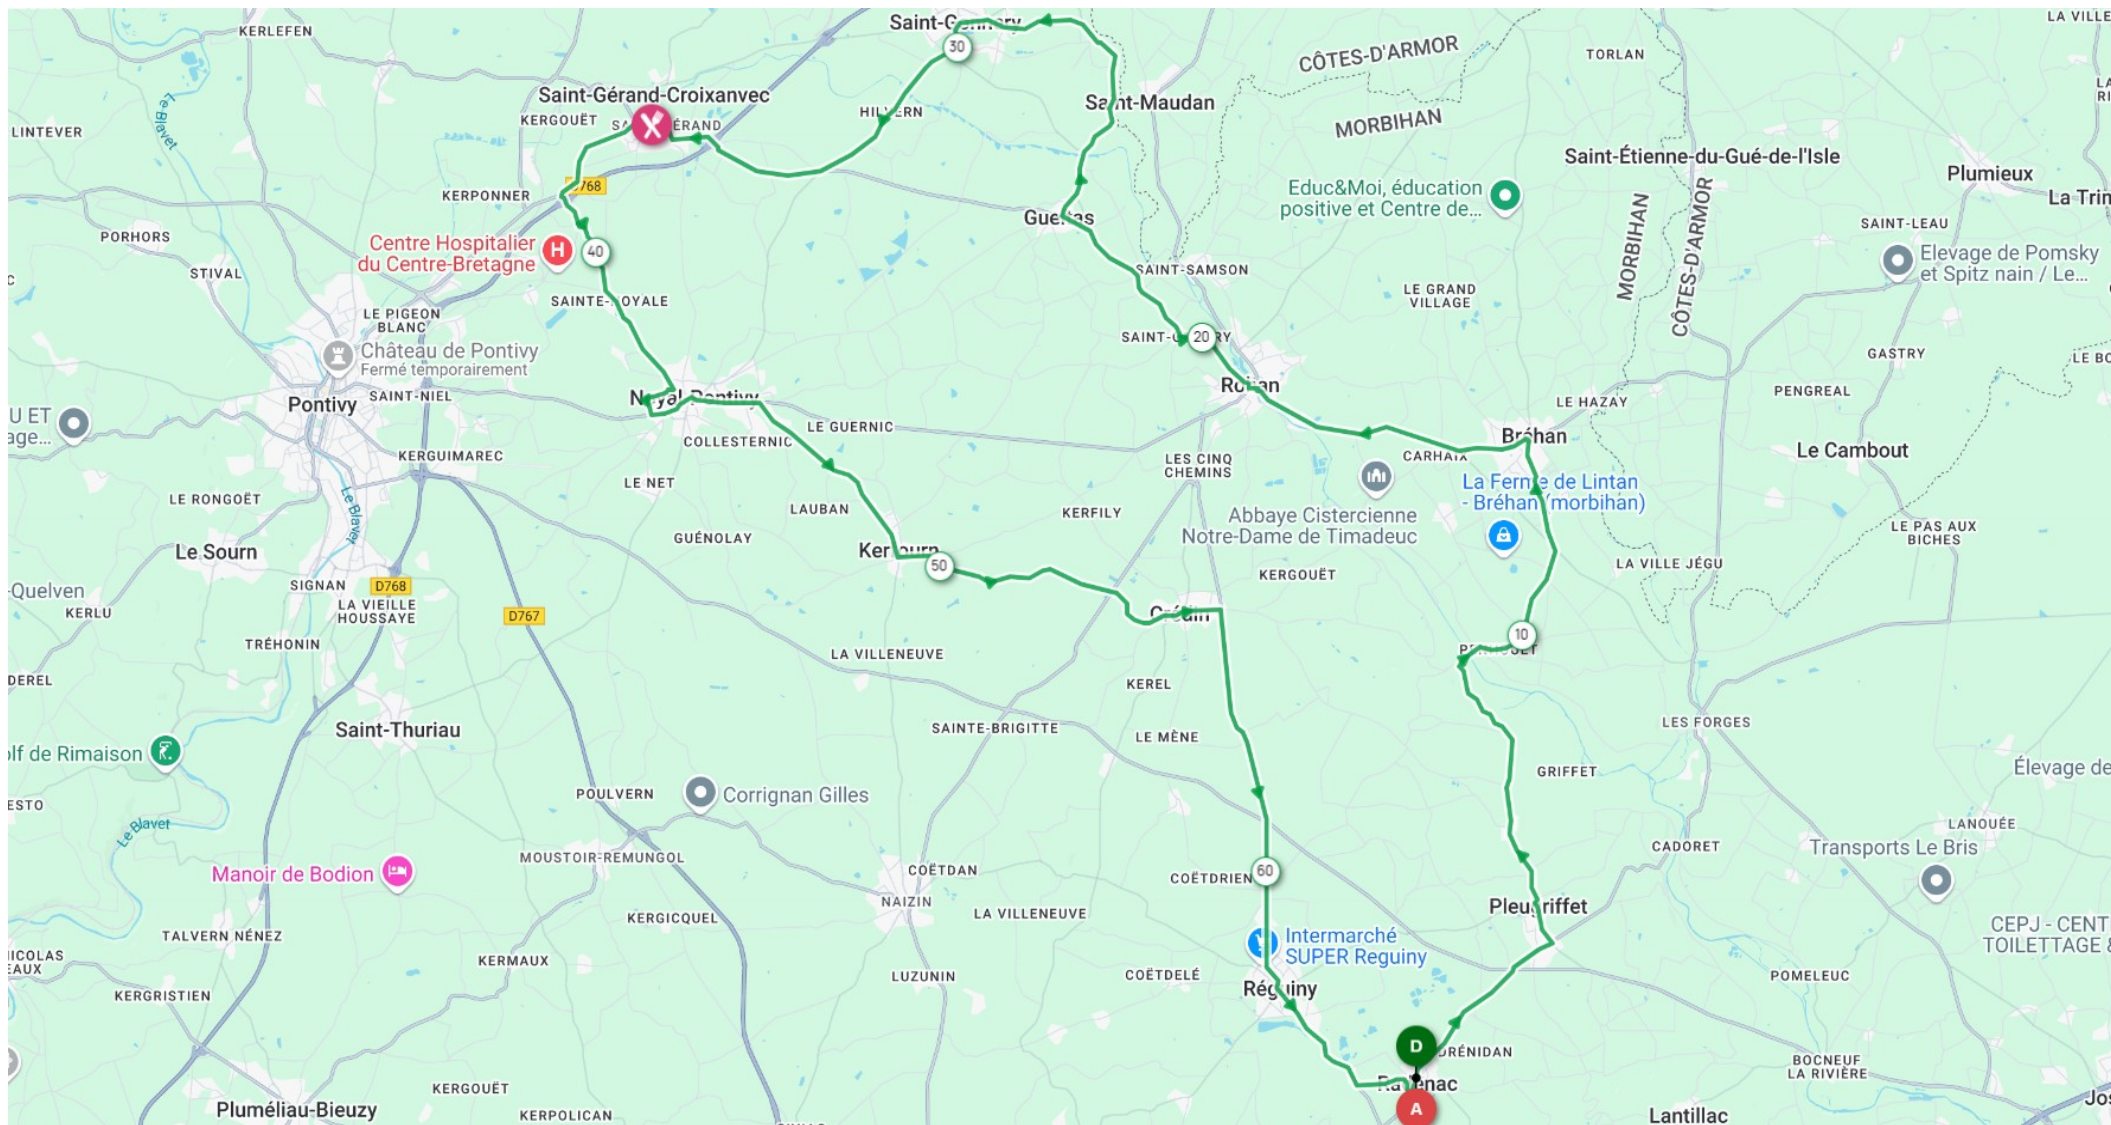

Carte des circuits cyclo Jean ROBIC du samedi 20 juin 2026

Départ et arrivée: centre bourg de la commune de Radenac

Ravitaillement: commune de Saint Gerand et Pontivy

circuit rouge: 120 km – **circuit bleu:** 90 km – **circuit vert:** 65 km

Cyclo Jean ROBIC – Samedi 20 juin 2026

Départ et arrivée : Centre bourg de la commune de Radenac

Circuit 120 km - <https://www.openrunner.com/route-details/21453175>

Ravitaillement : Salle omnisports à Saint Gérard – PontivyBike à Pontivy

Circuit Jean ROBIC – Samedi 20 juin 2026

Départ et arrivée : Centre bourg de la commune de Radenac
Circuit 90 km - <https://www.openrunner.com/route-details/20578320>
Ravitaillement : Salle omnisports de la commune de Saint Gerand

Cyclo Jean ROBIC – Samedi 20 juin 2026

Départ et arrivée : Centre bourg de la commune de Radenac

Circuit 65 km - <https://www.openrunner.com/route-details/20586343>

Ravitaillement : Salle omnisports de la commune de Saint Gérard