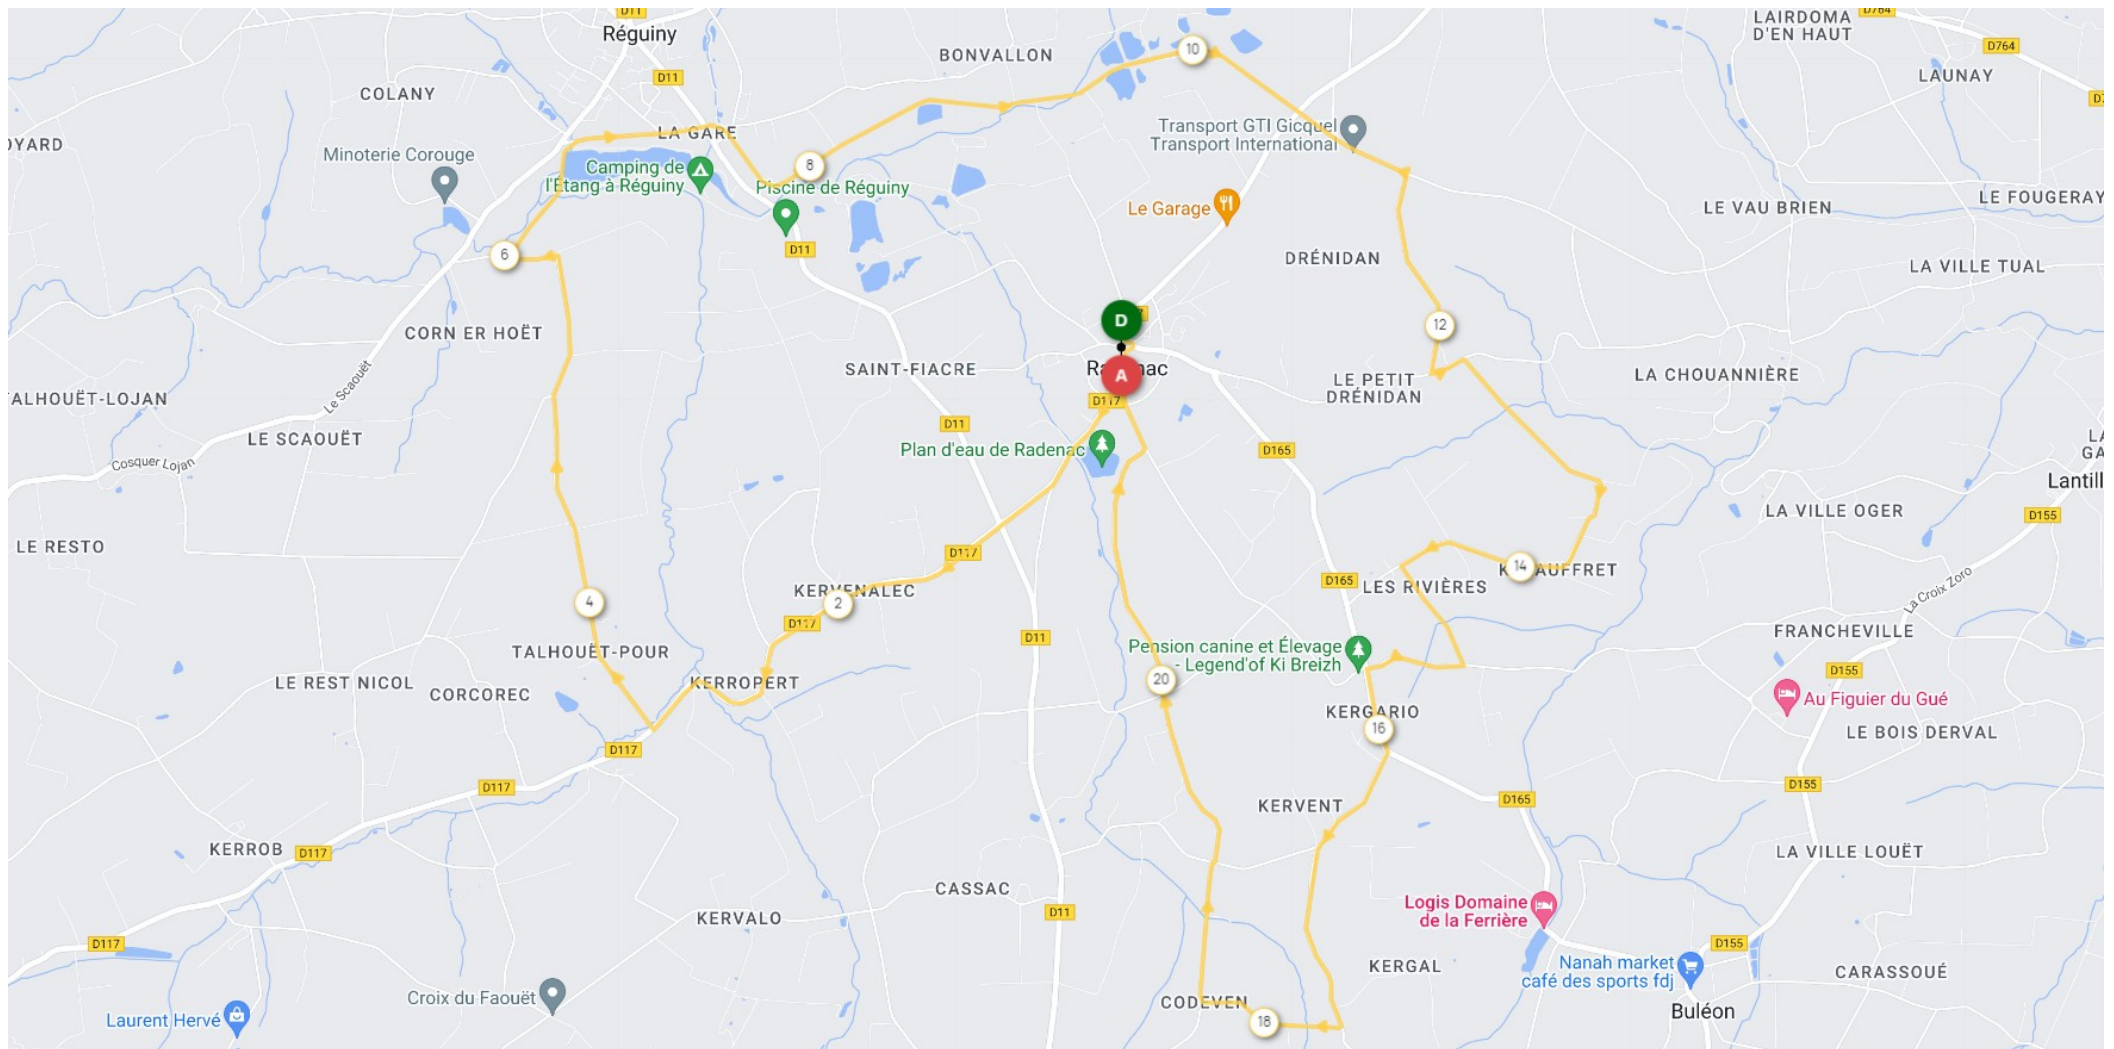

Cyclo Jean ROBIC – Samedi 20 juin 2026

Départ et arrivée : Centre bourg de la commune de Radenac

Circuit 120 km - <https://www.openrunner.com/route-details/21453175>

Ravitaillement : Salle omnisports à Saint Gérard – PontivyBike à Pontivy

Circuit Jean ROBIC – Samedi 20 juin 2026

Départ et arrivée : Centre bourg de la commune de Radenac
Circuit 90 km - <https://www.openrunner.com/route-details/20578320>
Ravitaillement : Salle omnisports de la commune de Saint Gerand

Cyclo Jean ROBIC – Samedi 20 juin 2026

Départ et arrivée : Centre bourg de la commune de Radenac

Circuit 65 km - <https://www.openrunner.com/route-details/20586343>

Ravitaillement : Salle omnisports de la commune de Saint Gérard

Cyclo Jean ROBIC – Samedi 20 juin 2026

Départ et arrivée : Centre bourg de la commune de Radenac
Distance 22 km – Fléchage permanent Office du tourisme de Pontivy