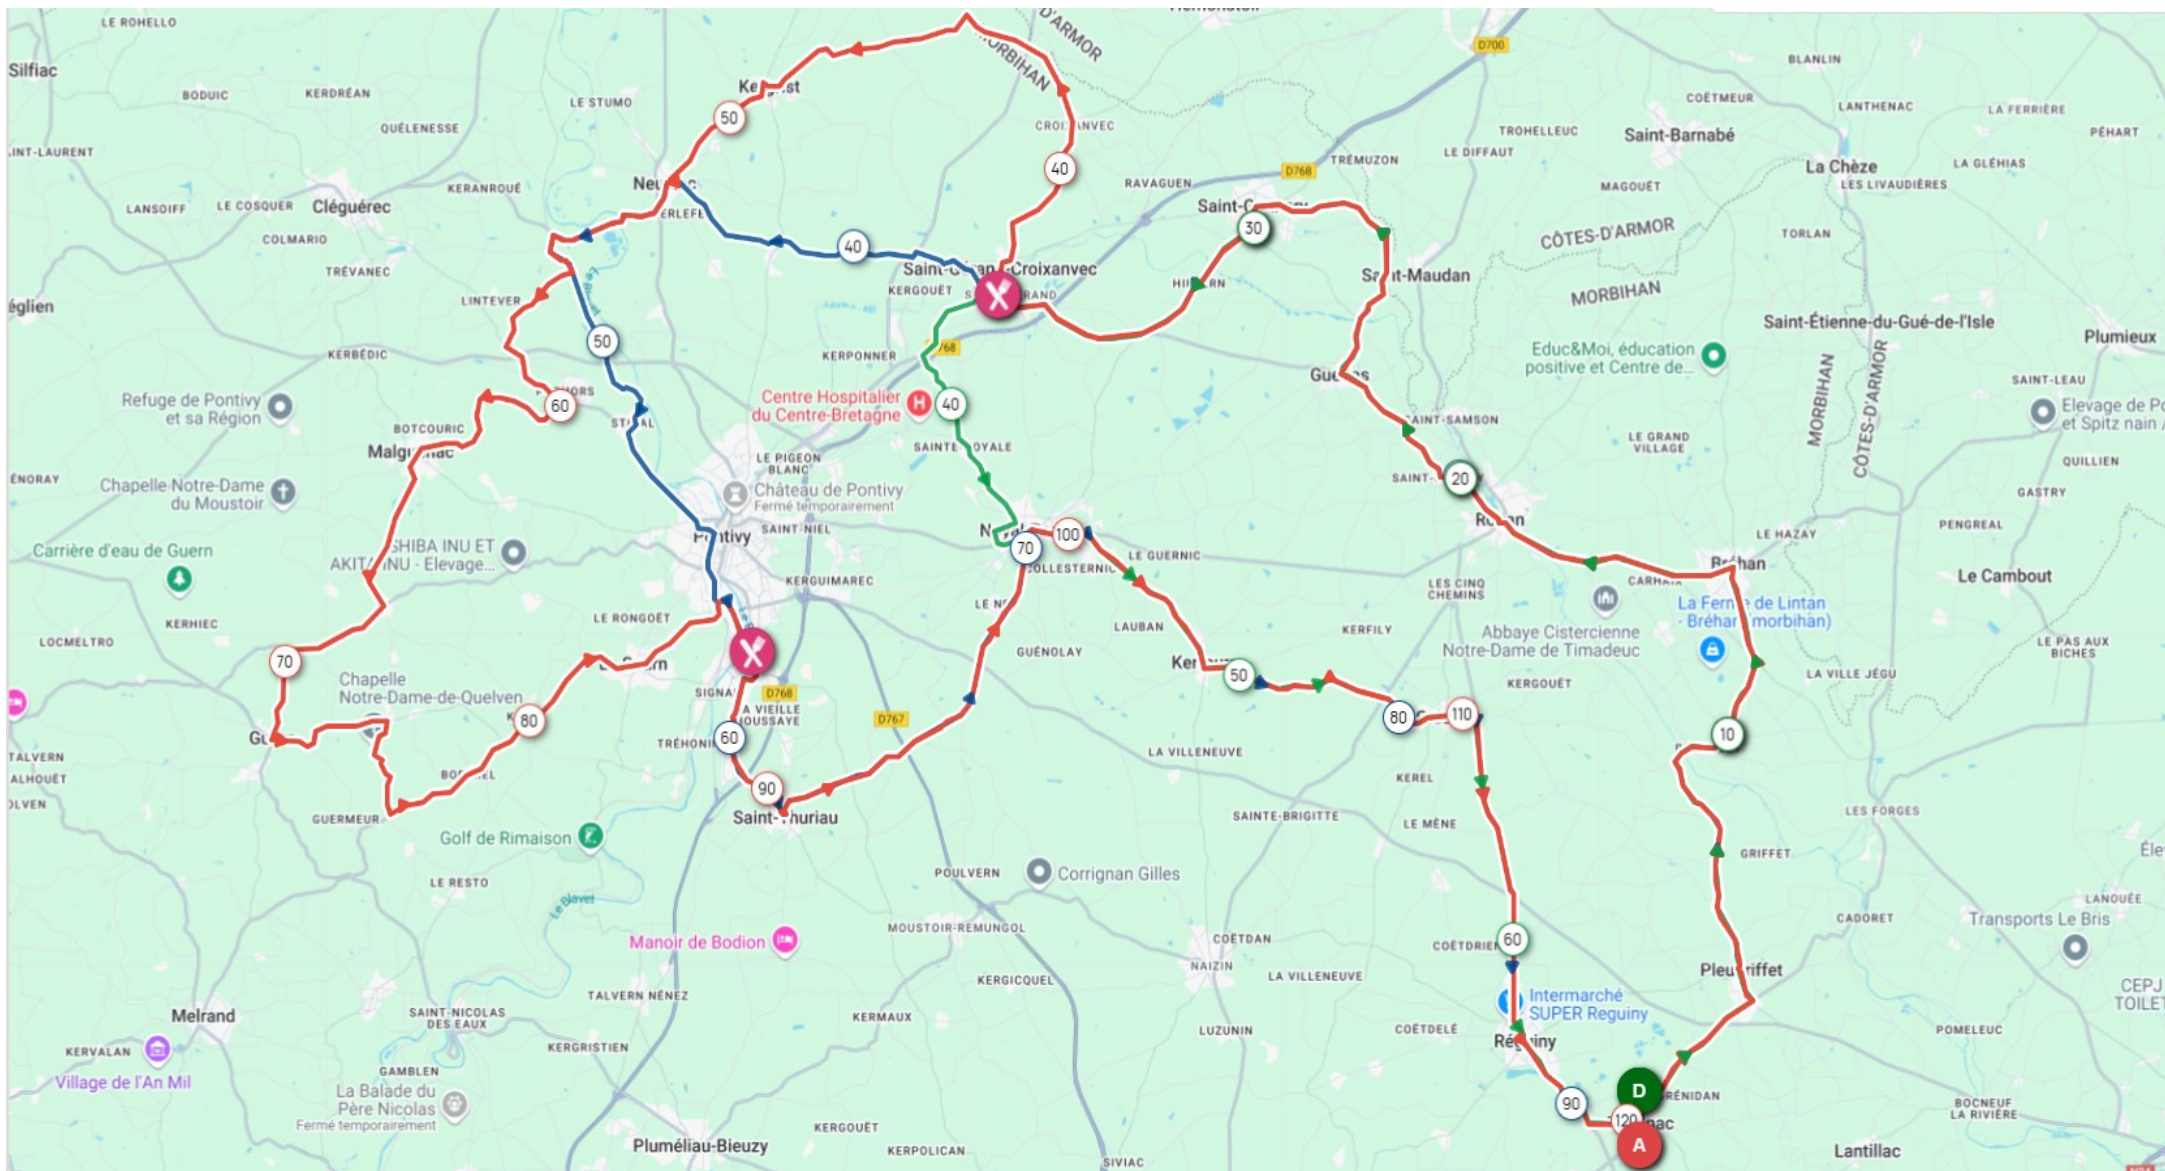

Carte des circuits cyclo Jean ROBIC du samedi 20 juin 2026

Départ et arrivée: centre bourg de la commune de Radenac

Ravitaillement: commune de Saint Gerand et Pontivy

circuit rouge: 120 km – **circuit bleu:** 90 km – **circuit vert:** 65 km

Cyclo Jean ROBIC – Samedi 20 juin 2026

Départ et arrivée : Centre bourg de la commune de Radenac

Circuit 120 km - <https://www.openrunner.com/route-details/21453175>

Ravitaillement : Salle omnisports à Saint Gérard – PontivyBike à Pontivy

Circuit Jean ROBIC – Samedi 20 juin 2026

Départ et arrivée : Centre bourg de la commune de Radenac
Circuit 90 km - <https://www.openrunner.com/route-details/20578320>
Ravitaillement : Salle omnisports de la commune de Saint Gerand

Cyclo Jean ROBIC – Samedi 20 juin 2026

Départ et arrivée : Centre bourg de la commune de Radenac
Distance 22 km – Fléchage permanent Office du tourisme de Pontivy